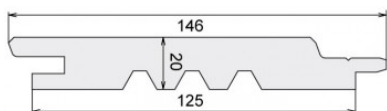

+ PRODUIT

- Façade personnalisée
- 9 profils combinables
- Large palette de couleurs
- Faible entretien

LES PROFILS

VARIO 20X125

20 x 125 | Pose Horizontale et vertical

Epicéa

VARIO 20X94

20 x 94 | Pose Horizontale et vertical

Epicéa

VARIO 20X69

20 x 69 | Pose Horizontale et vertical

Epicéa

VARIO 27X120

27 x 120 | Pose Horizontale et vertical

Epicéa

VARIO 27X69

27 x 69 | Pose Horizontale et vertical

Epicéa

VARIO 27X94

27 x 94 | Pose Horizontale et vertical

Epicéa

VARIO 35X120

35 x 120 | Pose Horizontale et vertical

Epicéa