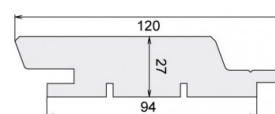

Epicéa

VARIO 20X69

20 x 69 | Pose Horizontale et vertical

Epicéa

VARIO 27X120

27 x 120 | Pose Horizontale et vertical

Epicéa

VARIO 27X69

27 x 69 | Pose Horizontale et vertical

Epicéa

VARIO 27X94

27 x 94 | Pose Horizontale et vertical

Epicéa

VARIO 35X120

35 x 120 | Pose Horizontale et vertical

Epicéa

VARIO 35X69

35 x 69 | Pose Horizontale et vertical

Epicéa

VARIO 35X94

35 x 94 | Pose Horizontale et vertical

Epicéa

COULEURS

CIRRUS ICEBERG LUMIÈRE MINÉRAL GRAPHITE INTENSE BLACK AZUR RUBIS MERCURE SIROCCO CANOPÉE