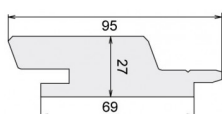

Epicéa

VARIO 20X69

20 x 69 | Pose Horizontale et vertical

Epicéa

VARIO 27X120

27 x 120 | Pose Horizontale et vertical

Epicéa

VARIO 27X69

27 x 69 | Pose Horizontale et vertical

Epicéa

VARIO 27X94

27 x 94 | Pose Horizontale et vertical

Epicéa

VARIO 35X120

35 x 120 | Pose Horizontale et vertical

Epicéa

VARIO 35X69

35 x 69 | Pose Horizontale et vertical

Epicéa

VARIO 35X94

35 x 94 | Pose Horizontale et vertical

Epicéa

COULEURS

CIRRUS ICEBERG LUMIÈRE MINÉRAL GRAPHITE INTENSE BLACK AZUR RUBIS MERCURE SIROCCO CANOPÉE