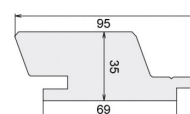

Epicéa

VARIO 20X69

20 x 69 | Pose Horizontale et vertical

Epicéa

VARIO 27X120

27 x 120 | Pose Horizontale et vertical

Epicéa

VARIO 27X69

27 x 69 | Pose Horizontale et vertical

Epicéa

VARIO 27X94

27 x 94 | Pose Horizontale et vertical

Epicéa

VARIO 35X120

35 x 120 | Pose Horizontale et vertical

Epicéa

VARIO 35X69

35 x 69 | Pose Horizontale et vertical

Epicéa

VARIO 35X94

35 x 94 | Pose Horizontale et vertical

Epicéa

COULEURS

CIRRUS ICEBERG LUMIÈRE MINÉRAL GRAPHITE INTENSE BLACK AZUR RUBIS MERCURE SIROCCO CANOPÉE