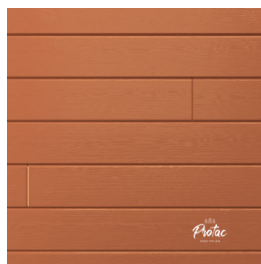

VARIO 20X94