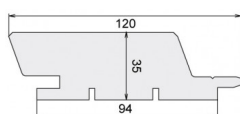

Epicéa

VARIO 20X69

20 x 69 | Pose Horizontale et vertical

Epicéa

VARIO 27X120

27 x 120 | Pose Horizontale et vertical

Epicéa

VARIO 27X69

27 x 69 | Pose Horizontale et vertical

Epicéa

VARIO 27X94

27 x 94 | Pose Horizontale et vertical

Epicéa

VARIO 35X120

35 x 120 | Pose Horizontale et vertical

Epicéa

VARIO 35X69

35 x 69 | Pose Horizontale et vertical

Epicéa

VARIO 35X94

35 x 94 | Pose Horizontale et vertical

Epicéa

COULEURS

CIRRUS ICEBERG LUMIÈRE MINÉRAL GRAPHITE INTENSE BLACK AZUR RUBIS MERCURE SIROCCO CANOPÉE