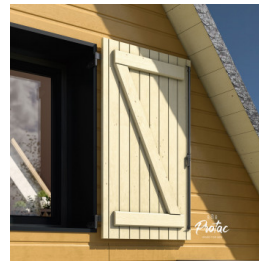

20 x 195 | Horizontal et vertical

PLANCHE DE RIVES 2 CONGÉS 1 RAINURE 20X195

20 x 220 | Horizontal et vertical

PLANCHE DE RIVES 2 CONGÉS 1 RAINURE 20X220

20 x 145 | Horizontal et vertical

PLANCHE DE RIVES 1 CONGÉ 1 RAINURE 20X145

20 x 170 | Horizontal et vertical

PLANCHE DE RIVES 1 CONGÉ 1 RAINURE 20X170

20 x 195 | Horizontal et vertical

PLANCHE DE RIVES 1 CONGÉ 1 RAINURE 20X195