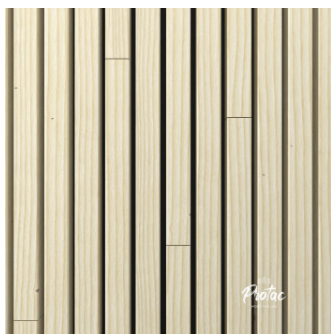

CLAIRE-VOIE

/// INTÉRIEUR BOIS NATUREL ÉPICÉA

FICHE TECHNIQUE

- Provenance : Scandinavie
- Traitement : Non-traité
- Gamme : Naturel

GARANTIE & CERTIFICATION

- PEFC
- FSC

+ PRODUIT

- Naturel
- Tendance
- Sans traitement
- Sans finition
- Chaleur du bois
- Polyvalent

LES PROFILS

QUADRI 40

40 x 40 | Pose Horizontal et vertical

Epicéa

COULEURS

NATUREL

RENDUS

40 x 40 | Horizontal et vertical