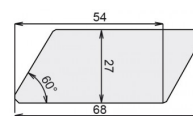

Epicéa

INCA

20 x 125 | Pose Horizontale et verticale

Epicéa

AZTEK

27 x 125 | Pose Horizontale et verticale

Epicéa

QUADRI 40

40 x 40 | Pose Verticale

Epicéa

QUADRI 68

40 x 68 | Pose Verticale

Epicéa

VÉNITIEN 68

27 x 68 | Pose Horizontale et verticale

Epicéa

VÉNITIEN 145

27 x 145 | Pose Horizontale et verticale

Epicéa

COULEURS

ETAIN

SILVER

INOX

TITANE