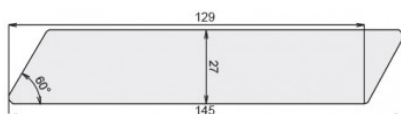

40 x 40 | Pose Vertical

Mélèze

QUADRI 68

40 x 68 | Pose Vertical

Mélèze

VÉNITIEN 68

27 x 68 | Pose Horizontale et vertical

Mélèze

VÉNITIEN 145

27 x 145 | Pose Horizontale et vertical

Mélèze

COULEURS

ETAIN

SILVER

INOX

TITANE