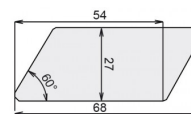

40 x 40 | Pose Vertical

Mélèze

QUADRI 68

40 x 68 | Pose Vertical

Mélèze

VÉNITIEN 68

27 x 68 | Pose Horizontale et vertical

Mélèze

VÉNITIEN 145

27 x 145 | Pose Horizontale et vertical

Mélèze

COULEURS

ETAIN

SILVER

INOX

TITANE