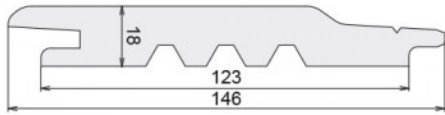

+ PRODUIT

- Couleurs translucides
- Mise en valeur du matériau
- Veinage du bois renforcé
- Qualité Clear 2
- Garantie 5 ans uniquement sur l'Epicéa

LES PROFILS

VICKING 18

18 x 123 | Pose Horizontal et vertical