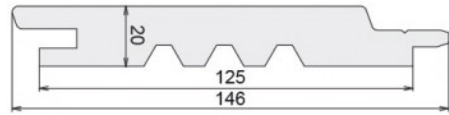

+ PRODUIT

- Couleurs translucides
- Mise en valeur du matériau
- Veinage du bois renforcé
- Qualité Clear 2
- Garantie 5 ans uniquement sur l'Epicéa

LES PROFILS

VICKING 18

18 x 123 | Pose Horizontal et vertical

Red Cedar

INCA

18 x 125 | Pose Horizontal et vertical

Red Cedar

AZTEK

27 x 125 | Pose Horizontal et vertical

Red Cedar

COULEURS