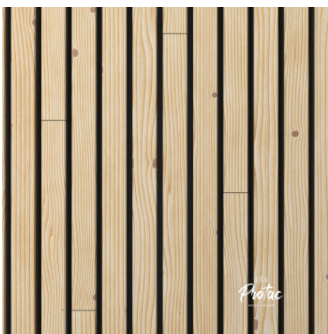

QUADRI 68

40 x 68 | Pose Verticale

Mélèze

VÉNITIEN 68

27 x 68 | Pose Horizontale et verticale

Mélèze

VÉNITIEN 145

27 x 145 | Pose Horizontale et verticale

Mélèze

COULEURS

NATUREL

RENDUS

21 x 132 | Horizontal et vertical
SAINT-LOUIS 21

20 x 123 | Horizontal et vertical
VICKING

20 x 125 | Horizontal et vertical
INCA

27 x 125 | Horizontal et vertical
AZTEK

40 x 40 | Vertical
QUADRI 40

40 x 68 | Vertical
QUADRI 68

27 x 68 | Horizontal et vertical
VÉNITIEN 68

27 x 145 | Horizontal et vertical
VÉNITIEN 145

RETROUVEZ L'ENSEMBLE DE NOS GAMMES,
CONSEILS ET FICHES SUR NOTRE SITE