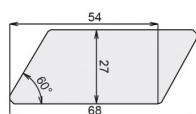

LES PROFILS

SAINT-LOUIS 21

21 x 132 | Pose Horizontale et verticale

Mélèze

VICKING

20 x 123 | Pose Horizontale et verticale

Mélèze

INCA

20 x 125 | Pose Horizontale et verticale

Mélèze

AZTEK

27 x 125 | Pose Horizontale et verticale

Mélèze

QUADRI 40

40 x 40 | Pose Verticale

Mélèze

QUADRI 68

40 x 68 | Pose Verticale

Mélèze

VÉNITIEN 68

27 x 68 | Pose Horizontale et verticale

Mélèze

VÉNITIEN 145

27 x 145 | Pose Horizontale et verticale

40 x 40 | Vertical
QUADRI 40

40 x 68 | Vertical
QUADRI 68

27 x 68 | Horizontal et vertical
VÉNITIEN 68

27 x 145 | Horizontal et vertical
VÉNITIEN 145

RETROUVEZ L'ENSEMBLE DE NOS GAMMES,
CONSEILS ET FICHES SUR NOTRE SITE