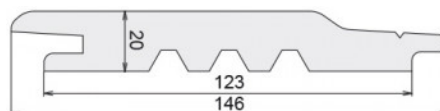

LES PROFILS

SAINT-LOUIS 21

21 x 132 | Pose Horizontale et verticale

Mélèze

VICKING

20 x 123 | Pose Horizontale et verticale

Mélèze

INCA

20 x 125 | Pose Horizontale et verticale

Mélèze

AZTEK

27 x 125 | Pose Horizontale et verticale

Mélèze

QUADRI 40

40 x 40 | Pose Verticale

Mélèze

QUADRI 68

40 x 68 | Pose Verticale

Mélèze

VÉNITIEN 68

27 x 68 | Pose Horizontale et verticale

Mélèze

VÉNITIEN 145

27 x 145 | Pose Horizontale et verticale

40 x 40 | Vertical
QUADRI 40

40 x 68 | Vertical
QUADRI 68

27 x 68 | Horizontal et vertical
VÉNITIEN 68

27 x 145 | Horizontal et vertical
VÉNITIEN 145

RETROUVEZ L'ENSEMBLE DE NOS GAMMES,
CONSEILS ET FICHES SUR NOTRE SITE