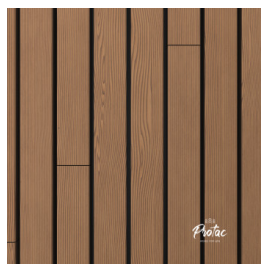

SAINT-LOUIS XL