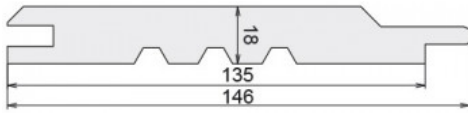

LES PROFILS

SAINT-LOUIS 18

18 x 135 | Pose Horizontale et verticale

Red Cedar

SAINT-LOUIS XL

18 x 180 | Pose Horizontale et verticale

Red Cedar

VICKING 18

18 x 123 | Pose Horizontale et verticale

Red Cedar

INCA

18 x 125 | Pose Horizontale et verticale

Red Cedar

AZTEK

27 x 125 | Pose Horizontale et verticale

Red Cedar

QUADRI 40

40 x 40 | Pose Verticale

Red Cedar

QUADRI 68

40 x 68 | Pose Verticale

Red Cedar

VÉNITIEN 68

27 x 68 | Pose Horizontale et verticale