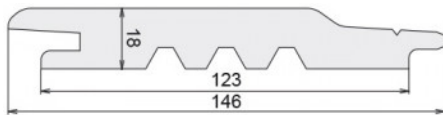

LES PROFILS

SAINT-LOUIS 18

18 x 135 | Pose Horizontale et verticale

Red Cedar

SAINT-LOUIS XL

18 x 180 | Pose Horizontale et verticale

Red Cedar

VICKING 18

18 x 123 | Pose Horizontale et verticale

Red Cedar

INCA

18 x 125 | Pose Horizontale et verticale

Red Cedar

AZTEK

27 x 125 | Pose Horizontale et verticale

Red Cedar

QUADRI 40

40 x 40 | Pose Verticale

Red Cedar

QUADRI 68

40 x 68 | Pose Verticale

Red Cedar

VÉNITIEN 68

27 x 68 | Pose Horizontale et verticale

SAINT-LOUIS 18

18 x 180 | Horizontal et vertical

SAINT-LOUIS XL

18 x 123 | Horizontal et vertical

VICKING 18

18 x 125 | Horizontal et vertical

INCA

27 x 125 | Horizontal et vertical