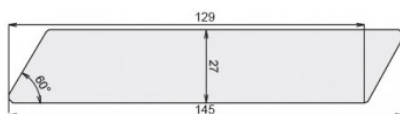

18 x 123 | Pose Horizontale et verticale

Red Cedar

INCA

18 x 125 | Pose Horizontale et verticale

Red Cedar

AZTEK

27 x 125 | Pose Horizontale et verticale

Red Cedar

QUADRI 40

40 x 40 | Pose Verticale

Red Cedar

QUADRI 68

40 x 68 | Pose Verticale

Red Cedar

VÉNITIEN 68

27 x 68 | Pose Horizontale et verticale

Red Cedar

VÉNITIEN 145

27 x 145 | Pose Horizontale et verticale

Red Cedar

COULEURS

NATUREL

RENDUS

18 x 135 | Horizontal et vertical

SAINT-LOUIS 18

18 x 180 | Horizontal et vertical

SAINT-LOUIS XL

18 x 123 | Horizontal et vertical

VICKING 18

18 x 125 | Horizontal et vertical

INCA

27 x 125 | Horizontal et vertical