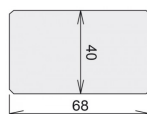

LES PROFILS

SAINT-LOUIS 18

18 x 135 | Pose Horizontale et verticale

Red Cedar

SAINT-LOUIS XL

18 x 180 | Pose Horizontale et verticale

Red Cedar

VICKING 18

18 x 123 | Pose Horizontale et verticale

Red Cedar

INCA

18 x 125 | Pose Horizontale et verticale

Red Cedar

AZTEK

27 x 125 | Pose Horizontale et verticale

Red Cedar

QUADRI 40

40 x 40 | Pose Verticale

Red Cedar

QUADRI 68

40 x 68 | Pose Verticale

Red Cedar

VÉNITIEN 68

27 x 68 | Pose Horizontale et verticale

Red Cedar

VÉNITIEN 145

27 x 145 | Pose Horizontale et verticale

Red Cedar

COULEURS

NATUREL

RENDUS

18 x 135 | Horizontal et vertical