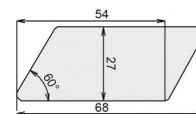

18 x 123 | Pose Horizontale et verticale

Red Cedar

INCA

18 x 125 | Pose Horizontale et verticale

Red Cedar

AZTEK

27 x 125 | Pose Horizontale et verticale

Red Cedar

QUADRI 40

40 x 40 | Pose Verticale

Red Cedar

QUADRI 68

40 x 68 | Pose Verticale

Red Cedar

VÉNITIEN 68

27 x 68 | Pose Horizontale et verticale

Red Cedar

VÉNITIEN 145

27 x 145 | Pose Horizontale et verticale

Red Cedar

COULEURS

NATUREL

RENDUS

18 x 135 | Horizontal et vertical

SAINT-LOUIS 18

18 x 180 | Horizontal et vertical

SAINT-LOUIS XL

18 x 123 | Horizontal et vertical

VICKING 18

18 x 125 | Horizontal et vertical

INCA

27 x 125 | Horizontal et vertical