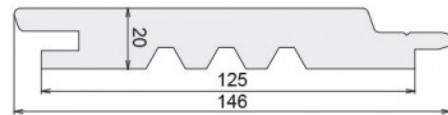

LES PROFILS

SAINT-LOUIS 18

18 x 135 | Pose Horizontale et verticale

Red Cedar

SAINT-LOUIS XL

18 x 180 | Pose Horizontale et verticale

Red Cedar

VICKING 18

18 x 123 | Pose Horizontale et verticale

Red Cedar

INCA

18 x 125 | Pose Horizontale et verticale

Red Cedar

AZTEK

27 x 125 | Pose Horizontale et verticale

Red Cedar

QUADRI 40

40 x 40 | Pose Verticale

Red Cedar

QUADRI 68

40 x 68 | Pose Verticale

Red Cedar

VÉNITIEN 68

27 x 68 | Pose Horizontale et verticale