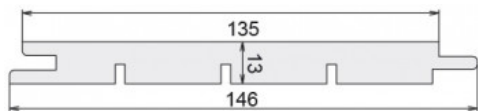

LES PROFILS

13X135

13 x 135 | Pose Horizontal et vertical

Epicéa

COULEURS

GRIS MAT NOIR BRÛLÉ OR ROSE

RENDUS

13 x 135 | Horizontal et vertical