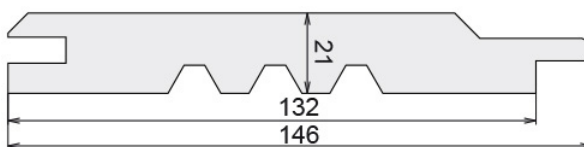

> PROFIL

> CERTIFICATIONS & GARANTIES DU PRODUIT

> PLUS D'INFOS

> NOUS CONTACTER

PROTAC
Zone de Lanjouan, 18 rue de la Saudraie
CS 90322
22403 LAMBALLE-ARMOR CEDEX
02 96 500 500 /// contact@protacfrance.com

www.protacfrance.com

Document, schémas et couleurs non contractuels
Suggestion de présentation.

> AUTRES POSSIBILITÉS