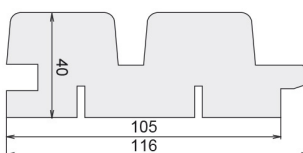

> PROFIL