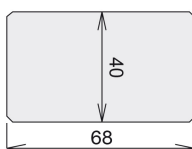

> PROFIL