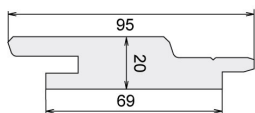

+ PRODUIT

- Façade personnalisée
- 9 profils combinables
- Large palette de couleurs
- Faible entretien
- Garantie 10 ans

LES PROFILS

VARIO 20X124

20 x 124 | Pose Horizontal et vertical

Epicéa

VARIO 20X99

20 x 99 | Pose Horizontal et vertical

Epicéa

VARIO 20X74

20 x 74 | Pose Horizontal et vertical

Epicéa

VARIO 27X121

27 x 121 | Pose Horizontal et vertical

Epicéa

VARIO 27X71

27 x 71 | Pose Horizontal et vertical

Epicéa

VARIO 27X96

27 x 96 | Pose Horizontal et vertical

Epicéa

VARIO 35X119

35 x 119 | Pose Horizontal et vertical

Epicéa