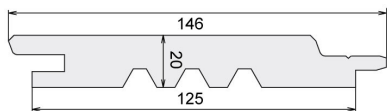

+ PRODUIT

- Façade personnalisée
- 9 profils combinables
- Large palette de couleurs
- Faible entretien
- Garantie 10 ans

LES PROFILS

VARIO 20X124

20 x 124 | Pose Horizontal et vertical

Epicéa

VARIO 20X99

20 x 99 | Pose Horizontal et vertical

Epicéa

VARIO 20X74

20 x 74 | Pose Horizontal et vertical

Epicéa

VARIO 27X121

27 x 121 | Pose Horizontal et vertical

Epicéa

VARIO 27X71

27 x 71 | Pose Horizontal et vertical

Epicéa

VARIO 27X96

27 x 96 | Pose Horizontal et vertical

Epicéa

VARIO 35X119

35 x 119 | Pose Horizontal et vertical

Epicéa