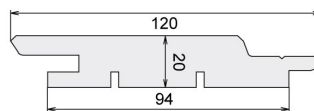

+ PRODUIT

- Façade personnalisée
- 9 profils combinables
- Large palette de couleurs
- Faible entretien
- Garantie 10 ans

LES PROFILS

VARIO 20X124

20 x 124 | Pose Horizontal et vertical

Epicéa

VARIO 20X99

20 x 99 | Pose Horizontal et vertical

Epicéa

VARIO 20X74

20 x 74 | Pose Horizontal et vertical

Epicéa

VARIO 27X121

27 x 121 | Pose Horizontal et vertical

Epicéa

VARIO 27X71

27 x 71 | Pose Horizontal et vertical

Epicéa

VARIO 27X96

27 x 96 | Pose Horizontal et vertical

Epicéa

VARIO 35X119

35 x 119 | Pose Horizontal et vertical

Epicéa