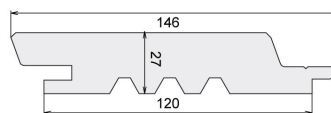

+ PRODUIT

- Façade personnalisée
- 9 profils combinables
- Large palette de couleurs
- Faible entretien
- Garantie 10 ans

LES PROFILS

VARIO 20X124

20 x 124 | Pose Horizontal et vertical

Epicéa

VARIO 20X99

20 x 99 | Pose Horizontal et vertical

Epicéa

VARIO 20X74

20 x 74 | Pose Horizontal et vertical

Epicéa

VARIO 27X121

27 x 121 | Pose Horizontal et vertical

Epicéa

VARIO 27X71

27 x 71 | Pose Horizontal et vertical

Epicéa

VARIO 27X96

27 x 96 | Pose Horizontal et vertical

Epicéa

VARIO 35X119

35 x 119 | Pose Horizontal et vertical

Epicéa