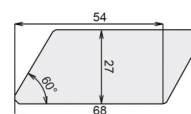

27 x 125 | Pose Horizontale et verticale

Mélèze

INCA

20 x 125 | Pose Horizontale et verticale

Mélèze

QUADRI 40

40 x 40 | Pose Verticale

Mélèze

QUADRI 68

40 x 68 | Pose Verticale

Mélèze

VÉNITIEN 145

27 x 145 | Pose Horizontale et verticale

Mélèze

VÉNITIEN 68

27 x 68 | Pose Horizontale et verticale

27 x 125 | Horizontal et vertical

AZTEK

20 x 125 | Horizontal et vertical

INCA

40 x 40 | Vertical

QUADRI 40

40 x 68 | Vertical

QUADRI 68

27 x 145 | Horizontal et vertical

VÉNITIEN 145

27 x 68 | Horizontal et vertical

VÉNITIEN 68

RETROUVEZ L'ENSEMBLE DE NOS GAMMES,
CONSEILS ET FICHES SUR NOTRE SITE

[protacfrance.com](https://www.protacfrance.com)