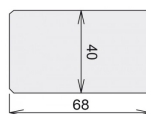

20 x 125 | Pose Horizontale et verticale

Epicéa

NAZKA

27 x 145 | Pose Horizontale et verticale

Epicéa

NAHUA

40 x 105 | Pose Verticale

Epicéa

TOLTEK

44 x 108 | Pose Horizontale et verticale

Epicéa

CELTIC

27 x 180 | Pose Verticale

Epicéa

QUADRI 40

40 x 40 | Pose Verticale

Epicéa

QUADRI 68

40 x 68 | Pose Verticale

Epicéa

VÉNITIEN 68

27 x 68 | Pose Horizontale et verticale

Epicéa

VÉNITIEN 145

27 x 145 | Pose Horizontale et verticale

Epicéa

PLANCHE AGRICOLE

19 x 150 | Pose Verticale

Epicéa

COULEURS

VERT

BRONZE