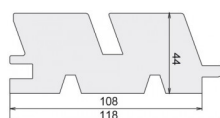

Epicéa

SAINT-LOUIS 20

20 x 132 | Pose Horizontale et verticale

Epicéa

AZTEK

27 x 125 | Pose Horizontale et verticale

Epicéa

INCA

20 x 125 | Pose Horizontale et verticale

Epicéa

NAZKA

27 x 145 | Pose Horizontale et verticale

Epicéa

NAHUA

40 x 105 | Pose Verticale

Epicéa

TOLTEK

44 x 108 | Pose Horizontale et verticale

Epicéa

CELTIC

27 x 180 | Pose Verticale

Epicéa

QUADRI 40

40 x 40 | Pose Verticale

Epicéa

QUADRI 68

40 x 68 | Pose Verticale

Epicéa

VÉNITIEN 68

27 x 68 | Pose Horizontale et verticale

Epicéa

VÉNITIEN 145